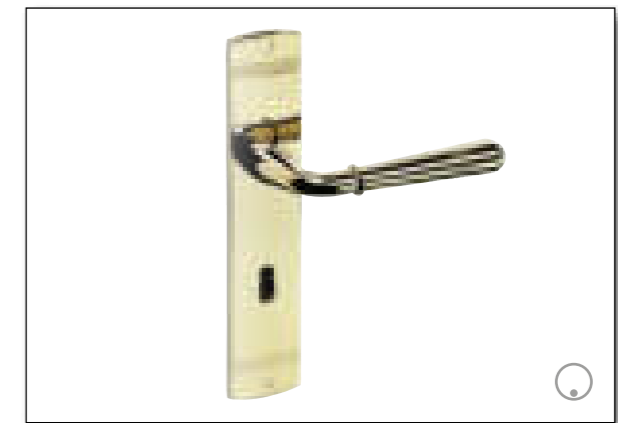

Fabio Langschild Messing