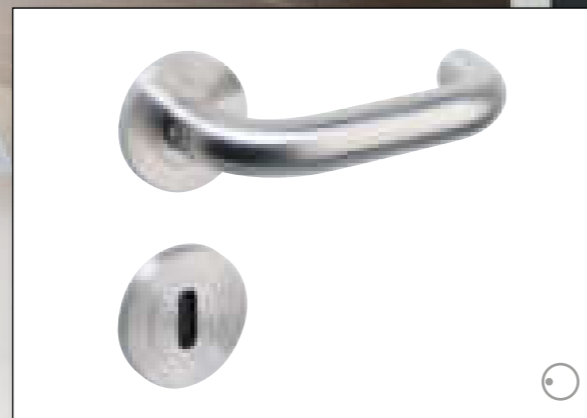

Argo pro S Edelstahl matt