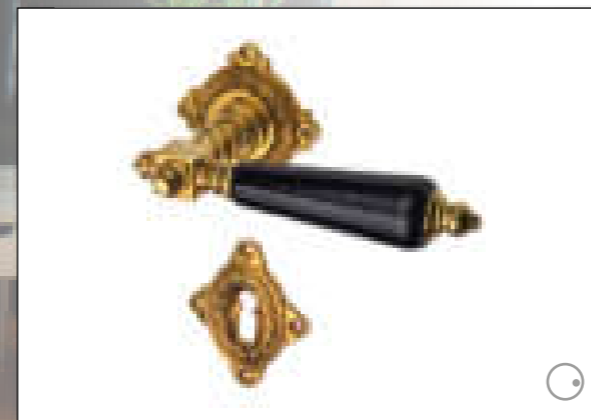

Argo+ / Argo pro Edelstahl matt

Argo pro S Edelstahl matt

...passendes 3-teiliges Band in Graphitschwarz erhältlich

**Vetus 1900** Messing matt vernickelt

**Vetus 1875** Messing patiniert  
Griff Keramik schwarz