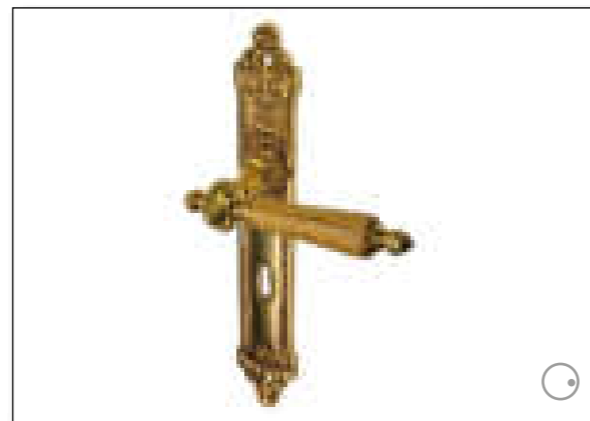

Vetus 1880 Messing patiniert
Farbton Griff Wildeiche